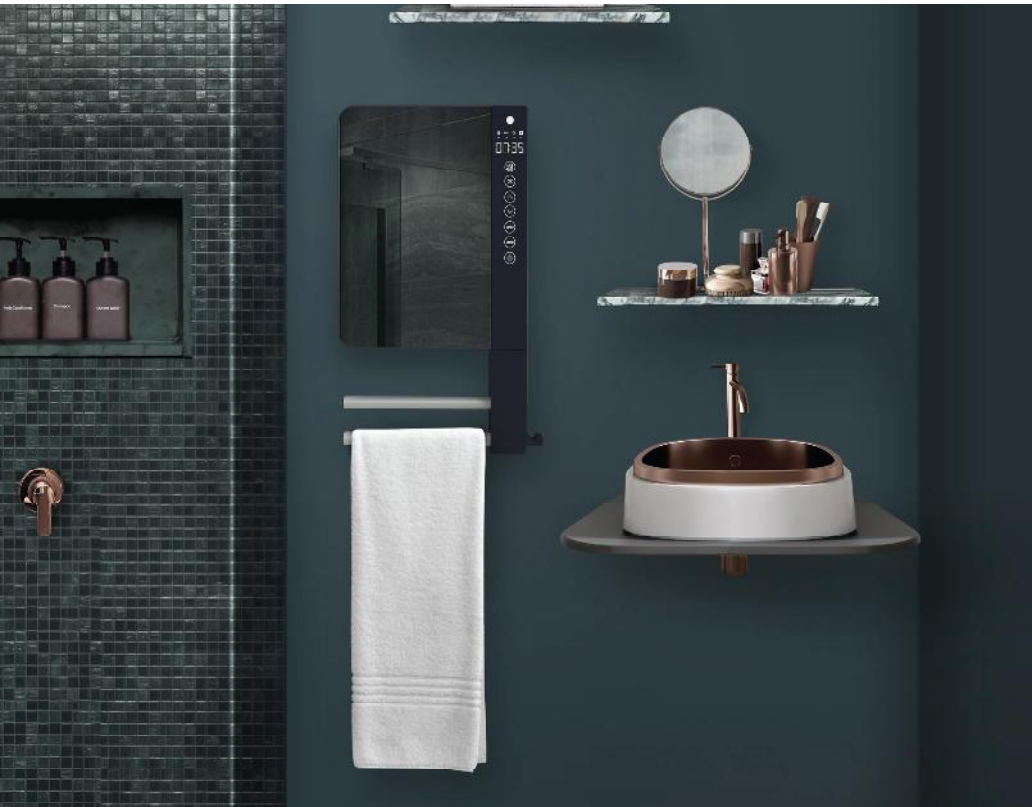

TELIA

TẮM SỬI CAO CẤP TÍCH HỢP QUẠT SẤY THÔNG MINH

BẢO HÀNH
2 NĂM

AN TOÀN

- Không tạo ra tia có hại
- Không gây bỏng khi tiếp xúc bề mặt tắm sưởi
- IP24 – tiêu chuẩn kháng nước/bụi/côn trùng xâm nhập
- IP24 Class II – mang đến an toàn điện gấp 02 lần
- Cảm biến chống quá nhiệt

CHẤT LƯỢNG - ĐỘ BỀN

- Bề mặt thép phủ sơn tĩnh điện cho độ bền cao
- Sơn phủ kháng bụi bám và giảm ố vàng (ngoại trừ tác động do thuốc lá)
- Công nghệ điện trở Sheathed với cánh tản nhiệt nhôm siêu bền

TIỆN NGHI

- Cài đặt nhiều chế độ 24/7 hoặc hẹn giờ phù hợp với nhu cầu sử dụng
- Hiển thị nhiệt độ điện tử LED
- Có giá treo làm ấm khăn tắm
- Có gương soi tích hợp (theo model)
- Không khí được làm nóng sẽ theo nguyên tắc tự nhiên & đối lưu không khí trong phòng. Không khí ấm lưu thông trong phòng mang đến cảm giác ấm áp, dễ chịu & thoải mái
- Thiết kế sang trọng & hiện đại
- Chế độ làm nóng nhanh tức thì (15')
- Treo tường