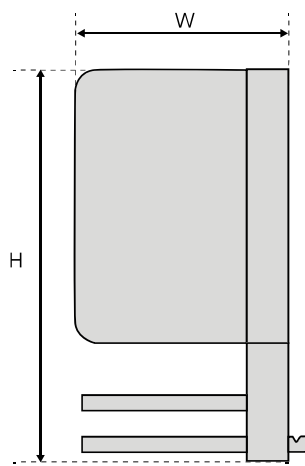

CE SẢN XUẤT TẠI Ý
MADE IN ITALY

KÍCH THƯỚC LẮP ĐẶT

TÍCH HỢP GIÁ TREO

KHÔNG GIÁ TREO

THÔNG SỐ KỸ THUẬT

CÔNG SUẤT (W)	KÍCH THƯỚC (mm)			TRỌNG LƯỢNG (KG)
	RỘNG (W)	CAO (H)	SÂU (D)	
Tắm sưởi màu trắng (không có giá treo & gương soi)				
1800	318	403	112	3.0
Tắm sưởi màu xám Anthracite chỉ tích hợp giá treo				
1800	318	579	112	3.7
Tắm sưởi màu xám Anthracite tích hợp giá treo & gương soi				
1800	318	579	112	4.5