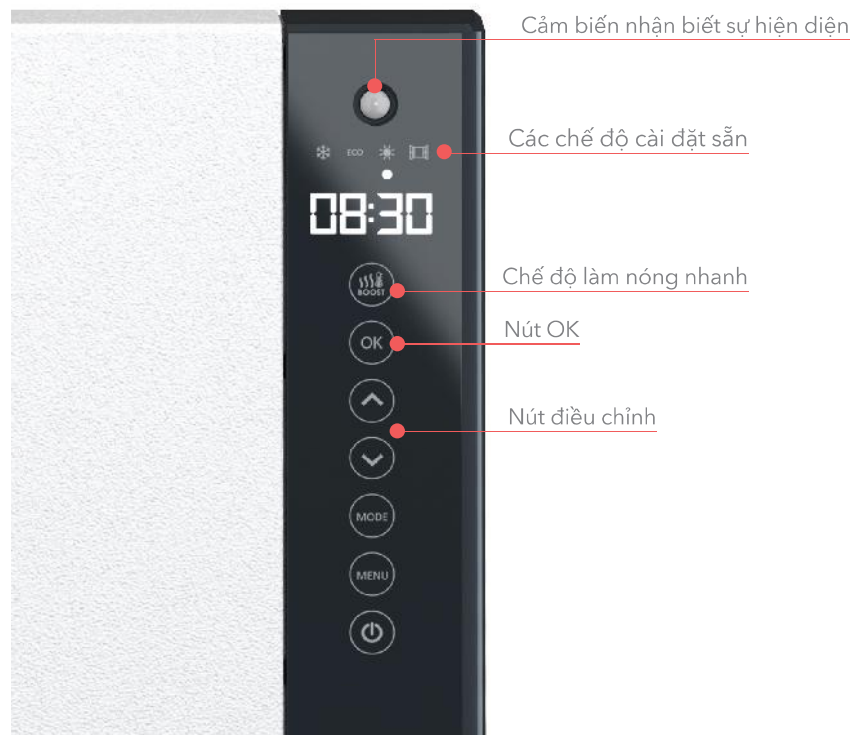

KÍCH THƯỚC LẮP ĐẶT

KHÔNG GIÁ TREO

THÔNG SỐ KỸ THUẬT

CÔNG SUẤT (W)	KÍCH THƯỚC (mm)			TRỌNG LƯỢNG (KG)
	RỘNG (W)	CAO (H)	SÂU (D)	
Tắm sưởi màu trắng (không có giá treo & gương soi)				
1800	318	403	112	3.0
Tắm sưởi màu xám Anthracite chỉ tích hợp giá treo				
1800	318	579	112	3.7
Tắm sưởi màu xám Anthracite tích hợp giá treo & gương soi				
1800	318	579	112	4.5