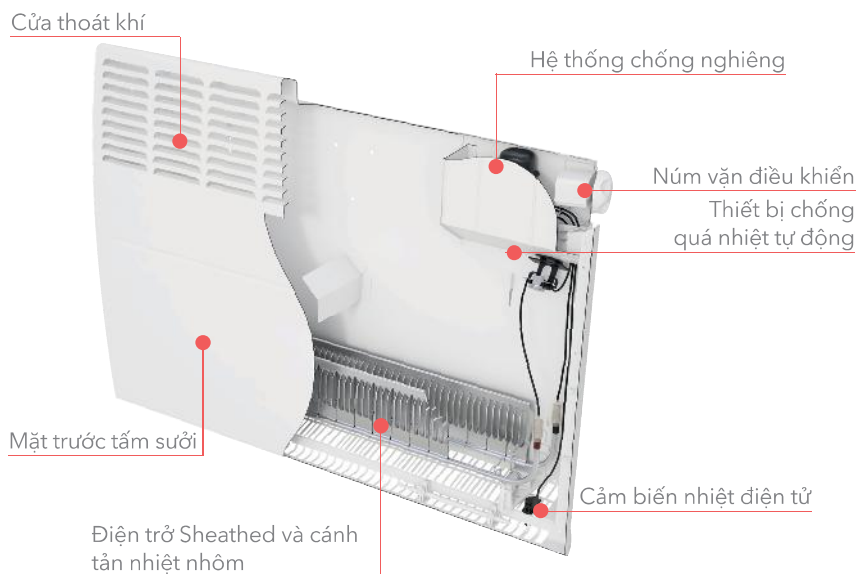

KÍCH THƯỚC LẮP ĐẶT

THÔNG SỐ KỸ THUẬT

CÔNG SUẤT (W)	KÍCH THƯỚC (mm)					TRỌNG LƯỢNG (KG)
	RỘNG (W)	CAO (H)	SÂU (D)	A	B2	
500	391	461	114	122	256	3.1
1000	465	461	114	196	256	3.6
1500	613	461	114	344	256	4.5
2000	761	461	114	492	256	5.4
2500	909	461	114	640	256	6.3