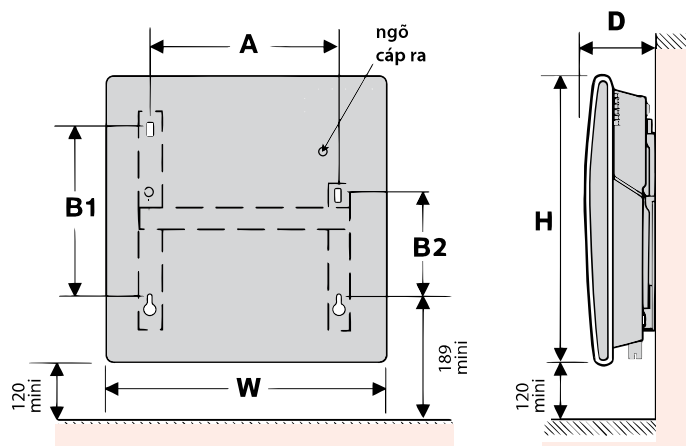

### KÍCH THƯỚC LẮP ĐẶT

### THÔNG SỐ KỸ THUẬT

CÔNG SUẤT (W)	KÍCH THƯỚC (mm)					TRỌNG LƯỢNG (KG)
	RỘNG (W)	CAO (H)	SÂU (D)	A	B2	
500	391	461	114	122	256	3.1
1000	465	461	114	196	256	3.6
1500	613	461	114	344	256	4.5
2000	761	461	114	492	256	5.4
2500	909	461	114	640	256	6.3