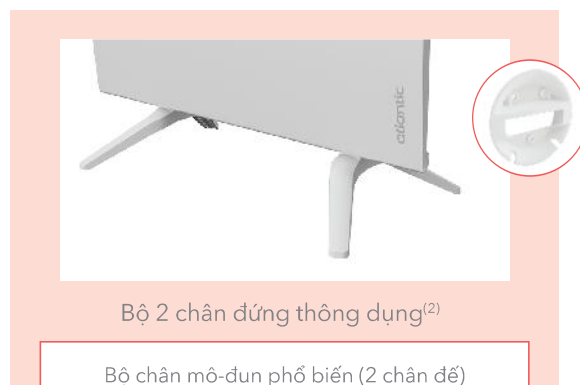

KÍCH THƯỚC LẮP ĐẶT

THÔNG SỐ KỸ THUẬT

CÔNG SUẤT (W)	KÍCH THƯỚC (mm)					TRỌNG LƯỢNG (KG)
	RỘNG (W)	CAO (H)	SÂU (D)	A	B2	
500	391	461	114	122	256	3.1
1000	465	461	114	196	256	3.6
1500	613	461	114	344	256	4.5
2000	761	461	114	492	256	5.4
2500	909	461	114	640	256	6.3