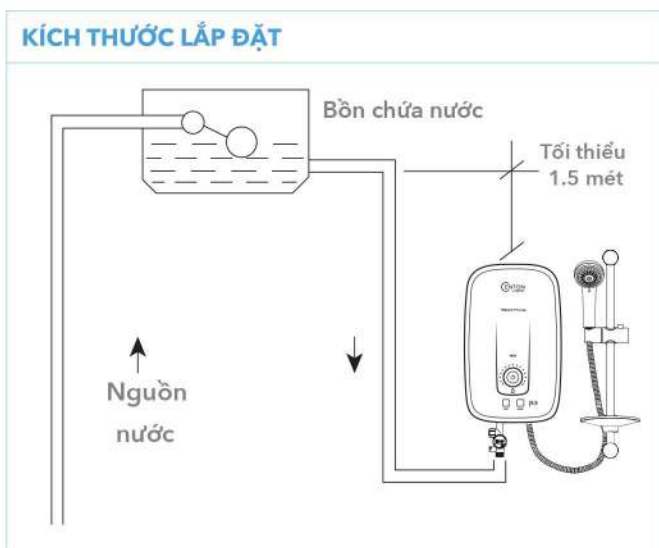

CÓ BƠM

- Bơm êm Turbo P50

SẢN XUẤT TẠI MÃ LAI 
MADE IN MALAYSIA

Đèn báo chống giật RCD

Núm vặn điều chỉnh nhiệt độ

Điểm báo mức độ nước nóng

Nguồn nhấn khởi động máy

Nút test kiểm tra board RCD

Nút Reset khởi động lại nguồn

KÍCH THƯỚC LẮP ĐẶT

THÔNG SỐ KỸ THUẬT

MODEL	CÔNG SUẤT (KW)	KÍCH THƯỚC (MM)			TRỌNG LƯỢNG (KG)
		RỘNG (W)	CAO (H)	SÂU (D)	
EP - CÓ BƠM					
EIWH P M-N3	5.5	220	360	25	2.8

* Các model đều có cùng yêu cầu về Lưu lượng nước tối thiểu đạt 2 lít/phút & Áp suất nước cấp tối đa 3.8 bar