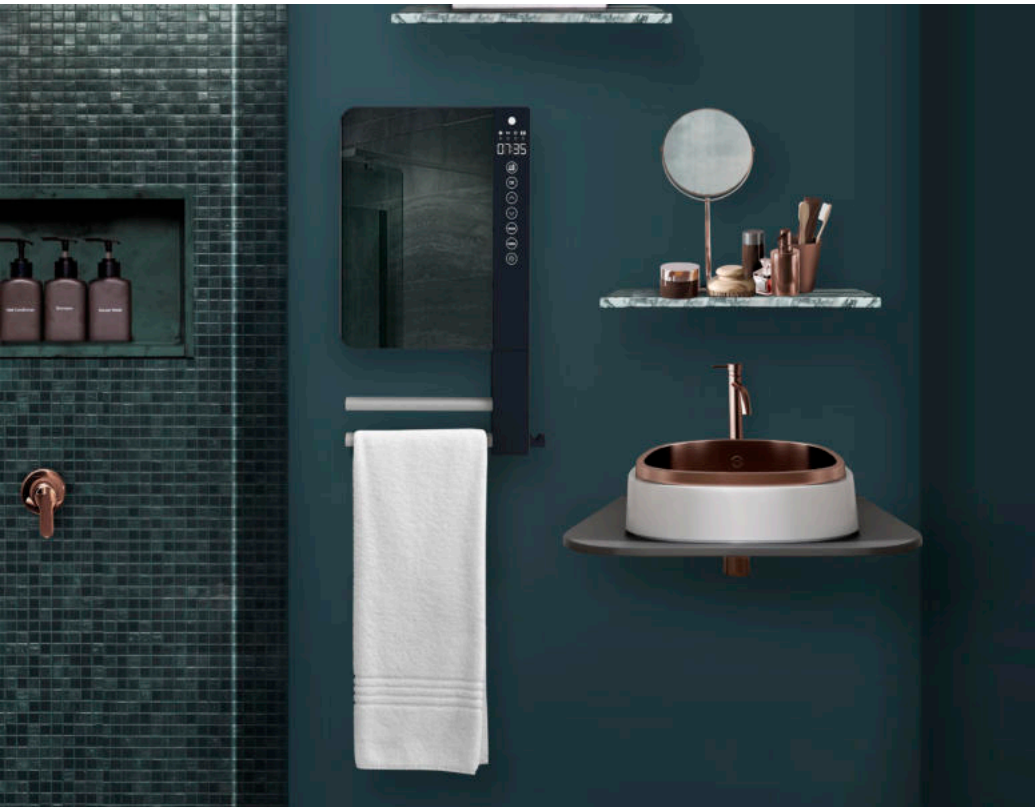

TELIA

TẮM SỬI CAO CẤP TÍCH HỢP QUẠT SẤY THÔNG MINH

BẢO HÀNH
2 NĂM

AN TOÀN

- Không tạo ra tia có hại
- Không gây bỏng khi tiếp xúc bề mặt tắm sưởi
- IP24 - tiêu chuẩn kháng nước/bụi/côn trùng xâm nhập
- IP24 Class II - mang đến an toàn điện gấp 02 lần
- Cảm biến chống quá nhiệt

CHẤT LƯỢNG - ĐỘ BỀN

- Bề mặt thép phủ sơn tĩnh điện cho độ bền cao
- Sơn phủ kháng bụi bám và giảm ổ vàng (ngoại trừ tác động do thuốc lá)
- Công nghệ điện trở Sheathed với cánh tản nhiệt nhôm siêu bền

TIỆN NGHI

- Cài đặt nhiều chế độ 24/7 hoặc hẹn giờ phù hợp với nhu cầu sử dụng
- Hiển thị nhiệt độ điện tử LED
- Có giá treo làm ấm khăn tắm
- Có gương soi tích hợp (theo model)
- Không khí được làm nóng sẽ theo nguyên tắc tự nhiên & đối lưu không khí trong phòng. Không khí ấm lưu thông trong phòng mang đến cảm giác ấm áp, dễ chịu & thoải mái
- Thiết kế sang trọng & hiện đại
- Chế độ làm nóng nhanh tức thì (15')
- Treo tường