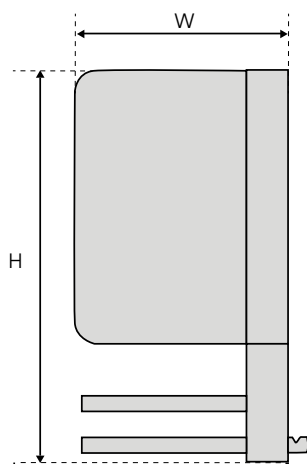

CE SẢN XUẤT TẠI Ý
MADE IN ITALY

KÍCH THƯỚC LẮP ĐẶT

TÍCH HỢP GIÁ TREO

KHÔNG GIÁ TREO

THÔNG SỐ KỸ THUẬT

CÔNG SUẤT (W)	KÍCH THƯỚC (mm)			TRỌNG LƯỢNG (KG)
	RỘNG (W)	CAO (H)	SÂU (D)	
Tắm sưởi màu trắng (không có giá treo & gương soi)				
1800	318	403	112	3.0
Tắm sưởi màu xám Anthracite chỉ tích hợp giá treo				
1800	318	579	112	3.7
Tắm sưởi màu xám Anthracite tích hợp giá treo & gương soi				
1800	318	579	112	4.5