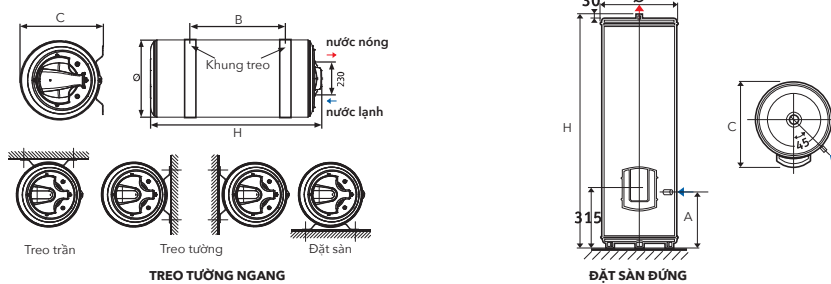

Thermostat

KÍCH THƯỚC LẮP ĐẶT

THÔNG SỐ KỸ THUẬT

DUNG TÍCH (L)	CÔNG SUẤT TIÊU THỤ (W)	ĐIỆN ÁP SỬ DỤNG (V)	THỜI GIAN ĐUN NÓNG	KHẢ NĂNG CUNG CẤP NƯỚC NÓNG 40°C (L)	HỆ SỐ MẤT NHIỆT (W/K)	ĐIỆN NĂNG TIÊU THỤ (kWh/24h)
TREO TƯỜNG NGANG						
75	2000	230/1P	2h36	150	0.38	1.34
100	2000	230/1P	3h27	190	0.33	1.54
150	2000	230/1P	4h41	279	0.27	1.89
200	2000	230/1P	6h28	367	0.23	2.15
ĐẶT SÀN ĐỨNG						
150	1650	230/1P	4h46	259	0.22	1.53
200	2200	230/1P	4h41	358	0.15	1.45
250	3000	230/1P	4h40	477	0.18	2.15
300	3000	230/1P	5h33	569	0.18	2.58

KÍCH THƯỚC

DUNG TÍCH (L)	KÍCH THƯỚC (mm)					TRỌNG LƯỢNG (Kg)	CHỈ SỐ HIỆU QUẢ NĂNG LƯỢNG ERP CLASS
	Ø	A	B	C	H		
TREO TƯỜNG NGANG							
75	505	-	Có thể điều chỉnh để treo tường hoặc treo trần	530	740	27	C
100	570	-		590	745	32	C
150	570	-		590	1000	41	C
200	570	-		590	1255	51	C
ĐẶT SÀN ĐỨNG							
150	530	300	-	600	1170	37	C
200	530	300	-	600	1485	43	C
250	530	300	-	600	1805	57	C
300	570	300	-	600	1765	65	C